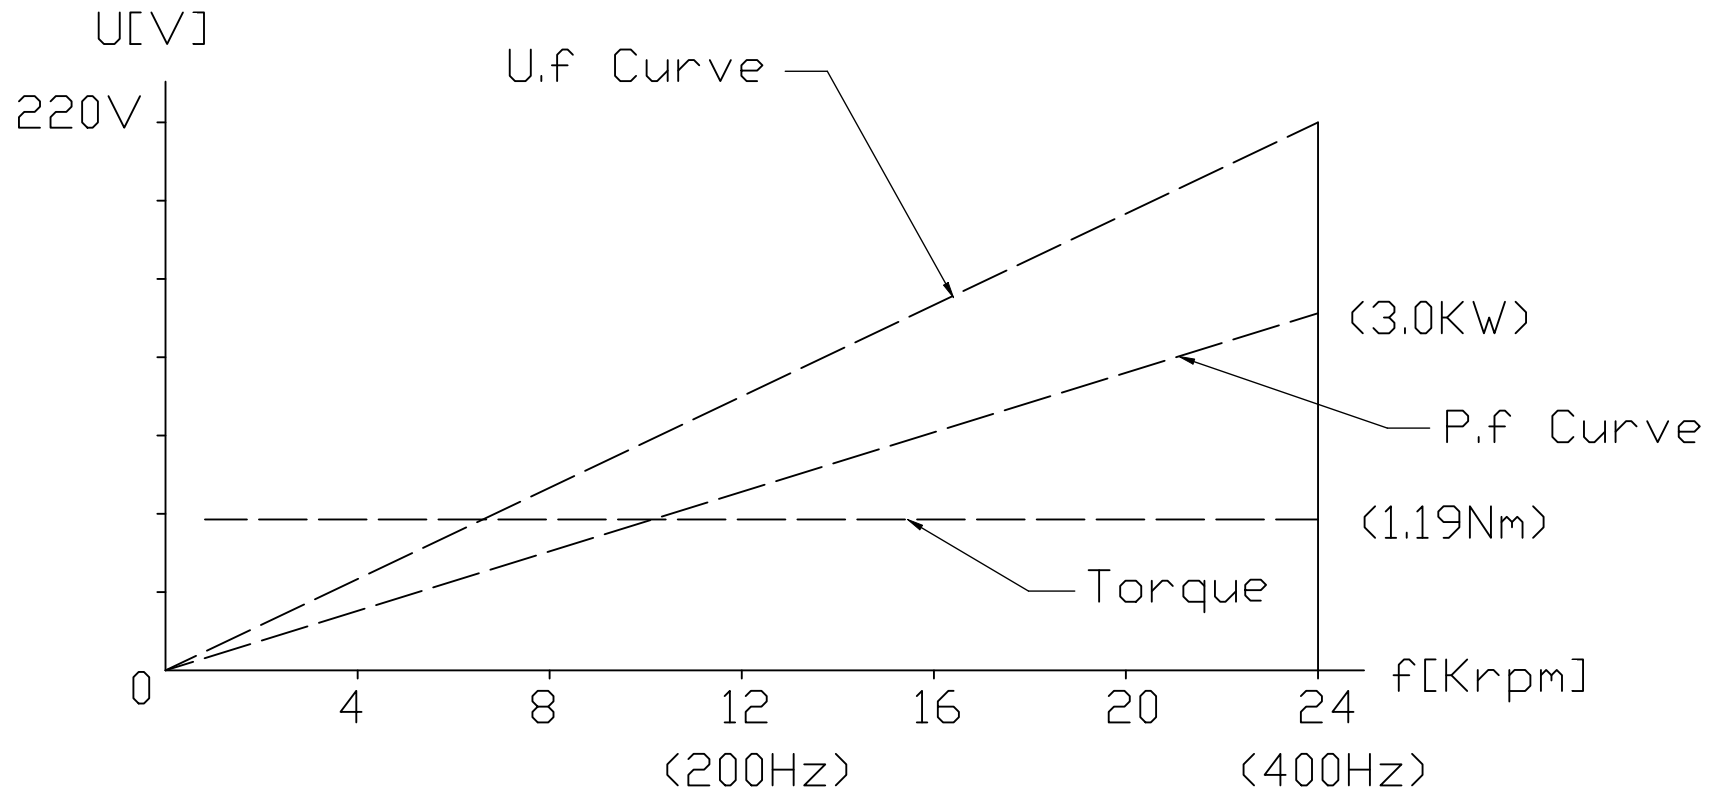

GDZ-24-3
220V 9A 2P

TA:20°C

Serv:S1

Water cooling