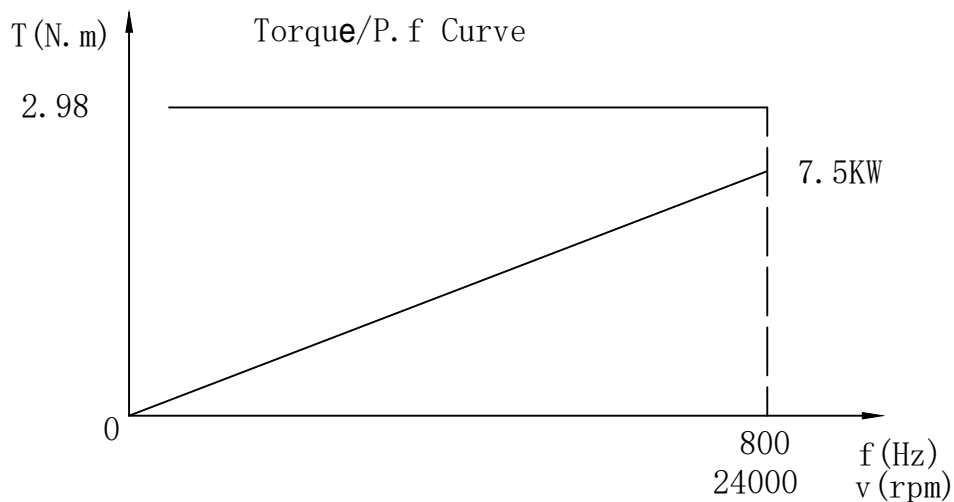

GDK125-24Z/7.5
7.5KW 380V 15.0A
800Hz 24000rpm 4P

频压曲线

U. f Curve

扭矩/功率曲线

Torque/P. f Curve

注: TA:20°C Serv:S1 Water cooling