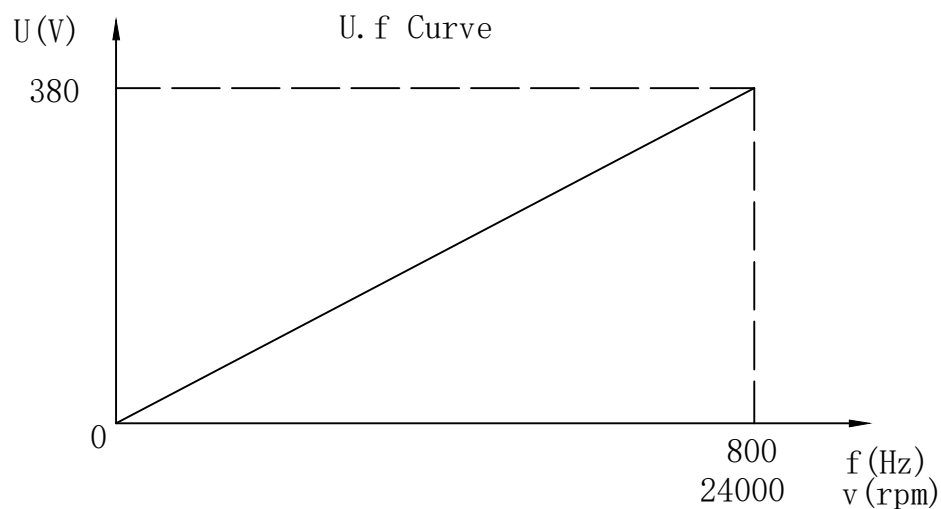

GDK125-24Z/7.5
7.5KW 380V 15.0A
800Hz 24000rpm 4P

频压曲线

U. f Curve

扭矩/功率曲线

Torque/P. f Curve

注: TA:20°C Serv:S1 Water cooling