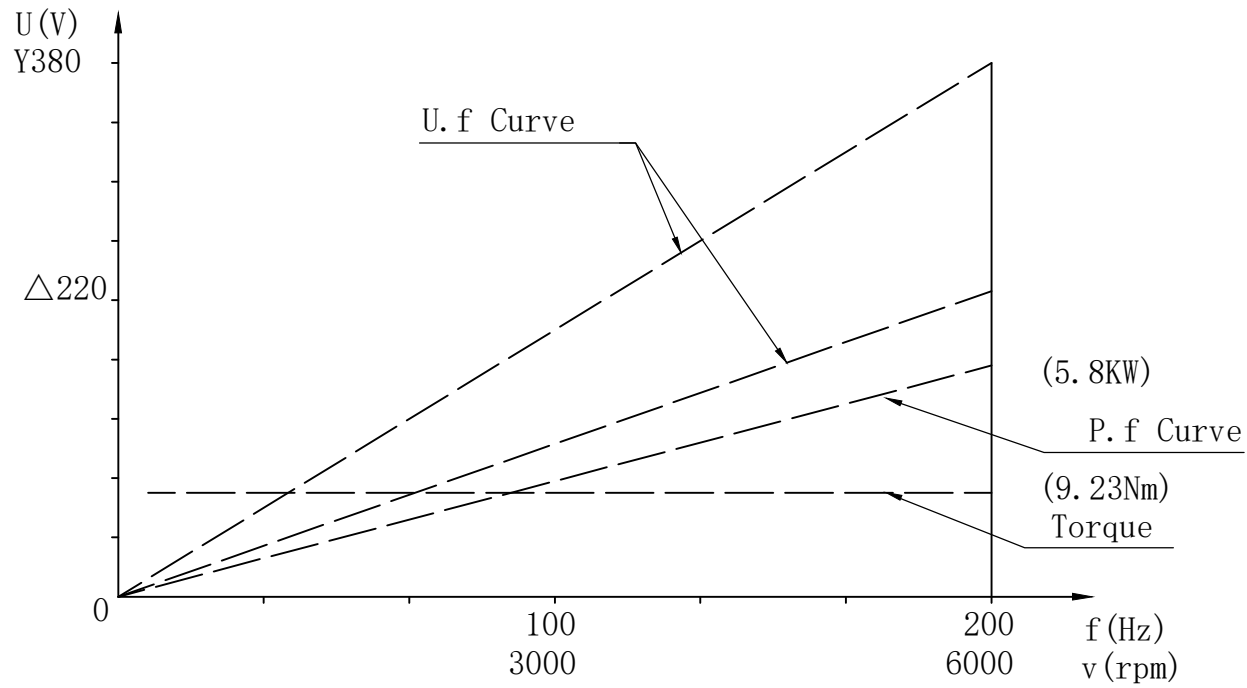

GDF71-6Z/5.8
Y: 380V 12.4A
 Δ : 220V 21.47A
200Hz 6000rpm 4P

TA:20°C

Serv:S1

air cooling