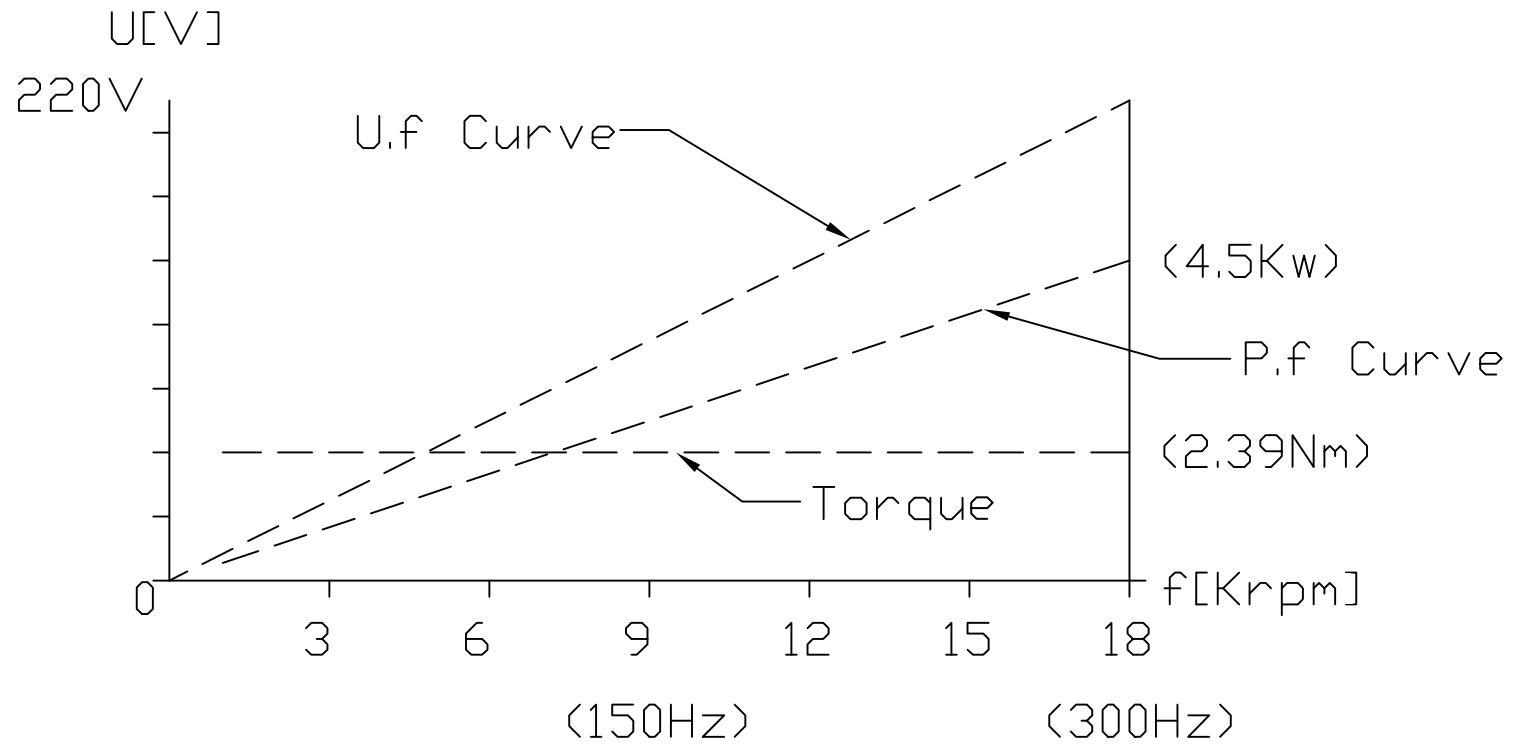

GDF60-18Z/4.5
220V 15.0A 2P

TA:20°C

Serv:S1

air cooling