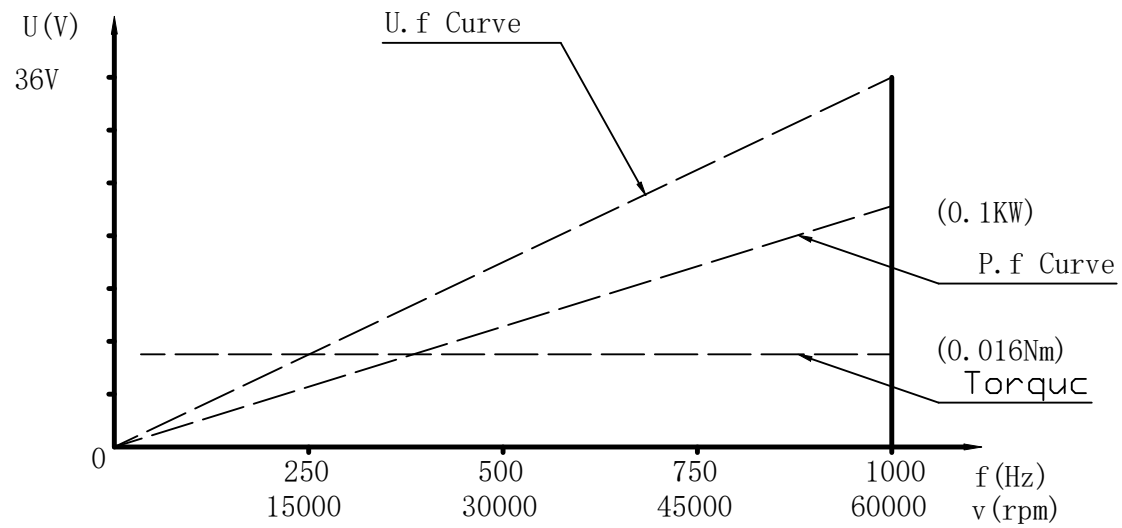

GDZ-11
0.1KW 36V 0.6-1.5A 2P
1000Hz 60000rpm

TA:20°C

Serv:S1

Water cooling